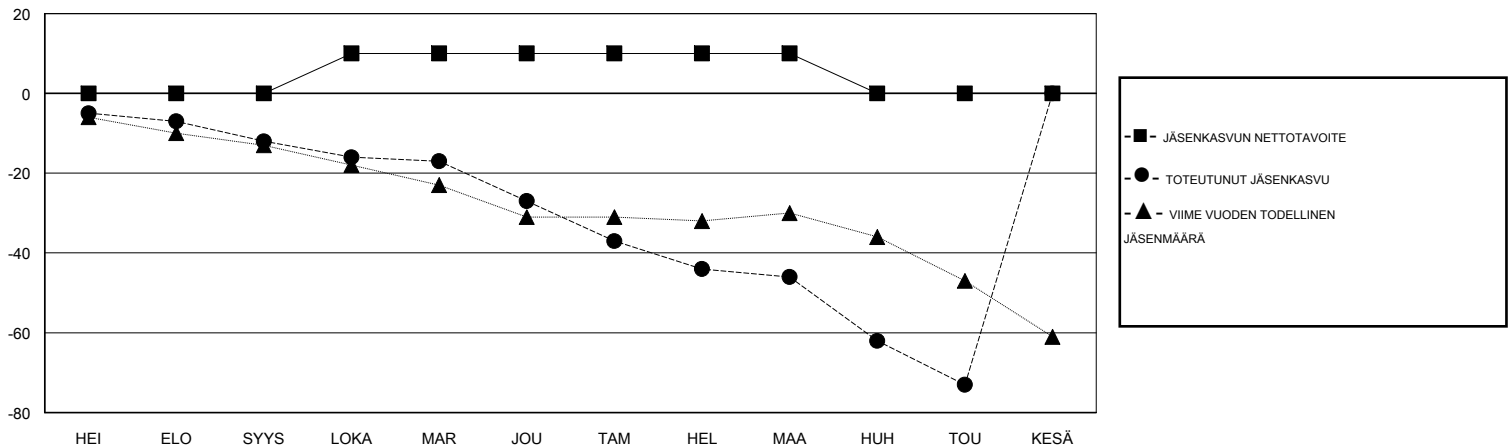

MONTHLY MEMBERSHIP PROGRESS REPORT

District 107 G

Results as of: 05/31/2019

GMT: ANTTI FORSELL

SIJAINI FINLAND

GMT VAALIPIIRI

Klubit				jäsentä			
TULOKSET 2018-2019				TULOKSET 2018-2019			
NELJÄNNES	UUDEN KLUBIN TAVOITE	UUDET KLUBIT	LOPETETUT KLUBIT	NELJÄNNES	JÄSENKASVUN NETTOTAVOITE	TOTEUTUNUT JÄSENKASVU	POISTETUT JÄSENET (mukaan lukien siirrot)
HEI/ELO/SYYS	0	0	0	HEI/ELO/SYYS	0	7	17
LOKA/MAR/JOU	1	0	0	LOKA/MAR/JOU	10	18	32
TAM/HEL/MAA	0	0	0	TAM/HEL/MAA	0	10	29
HUH/TOU/KESÄ	0	0	1	HUH/TOU/KESÄ	-10	13	40

TAVOITTEET JA UUDET KLUBIT, KUMULATIIVINEN

TAVOITTEET JA JÄSENET, KUMULATIIVINEN

LAKKAUTETUT KLUBIT: 1

27 CLUBS OF 61 LISÄNNYT YHDEN TAI USEAMMAN UUTTA JÄSENTÄ

SUKUPUOLIJAKAUMA

MIES 1,121 (86.03%)
NAINEN 182 (13.97%)