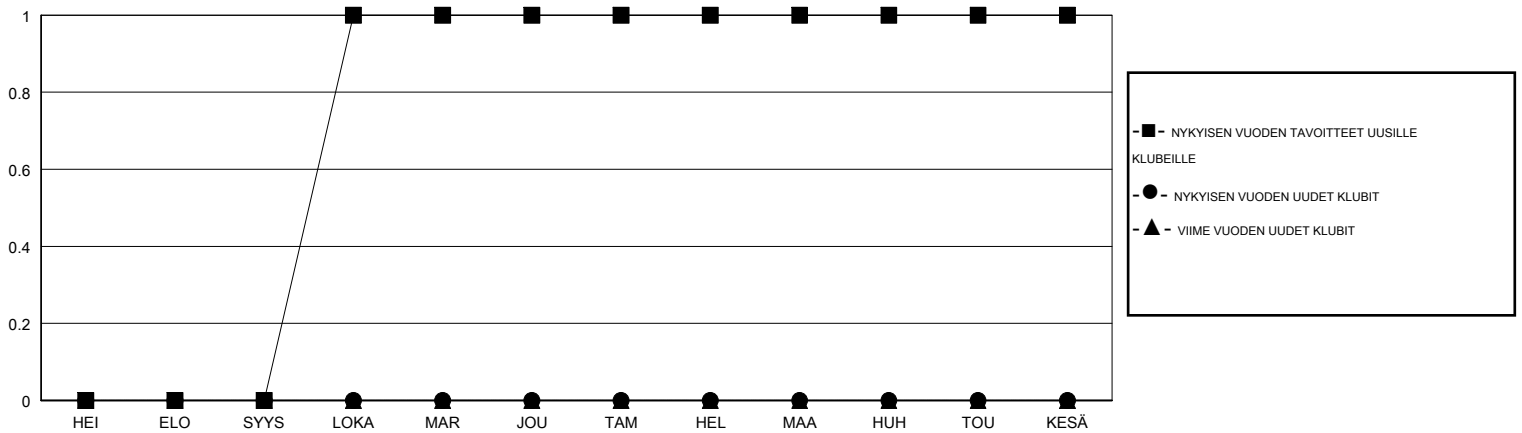

MONTHLY MEMBERSHIP PROGRESS REPORT

District 107 G

Results as of: 05/31/2019

GMT: ANTTI FORSELL

SIJAINI FINLAND

GMT VAALIPIIRI

Klubit				jäsentä			
TULOKSET 2018-2019				TULOKSET 2018-2019			
NELJÄNNES	UUDEN KLUBIN TAVOITE	UUDET KLUBIT	LOPETETUT KLUBIT	NELJÄNNES	JÄSENKASVUN NETTOTAVOITE	TOTEUTUNUT JÄSENKASVU	POISTETUT JÄSENET (mukaan lukien siirrot)
HEI/ELO/SYYS	0	0	0	HEI/ELO/SYYS	0	7	17
LOKA/MAR/JOU	1	0	0	LOKA/MAR/JOU	10	18	32
TAM/HEL/MAA	0	0	0	TAM/HEL/MAA	0	10	29
HUH/TOU/KESÄ	0	0	1	HUH/TOU/KESÄ	-10	13	40

TAVOITTEET JA UUDET KLUBIT, KUMULATIIVINEN

TAVOITTEET JA JÄSENET, KUMULATIIVINEN

LAKKAUTETUT KLUBIT: 1

27 CLUBS OF 61 LISÄNNYT YHDEN TAI USEAMMAN UUTTA JÄSENTÄ

SUKUPUOLIJAKAUMA

MIES 1,121 (86.03%)
NAINEN 182 (13.97%)